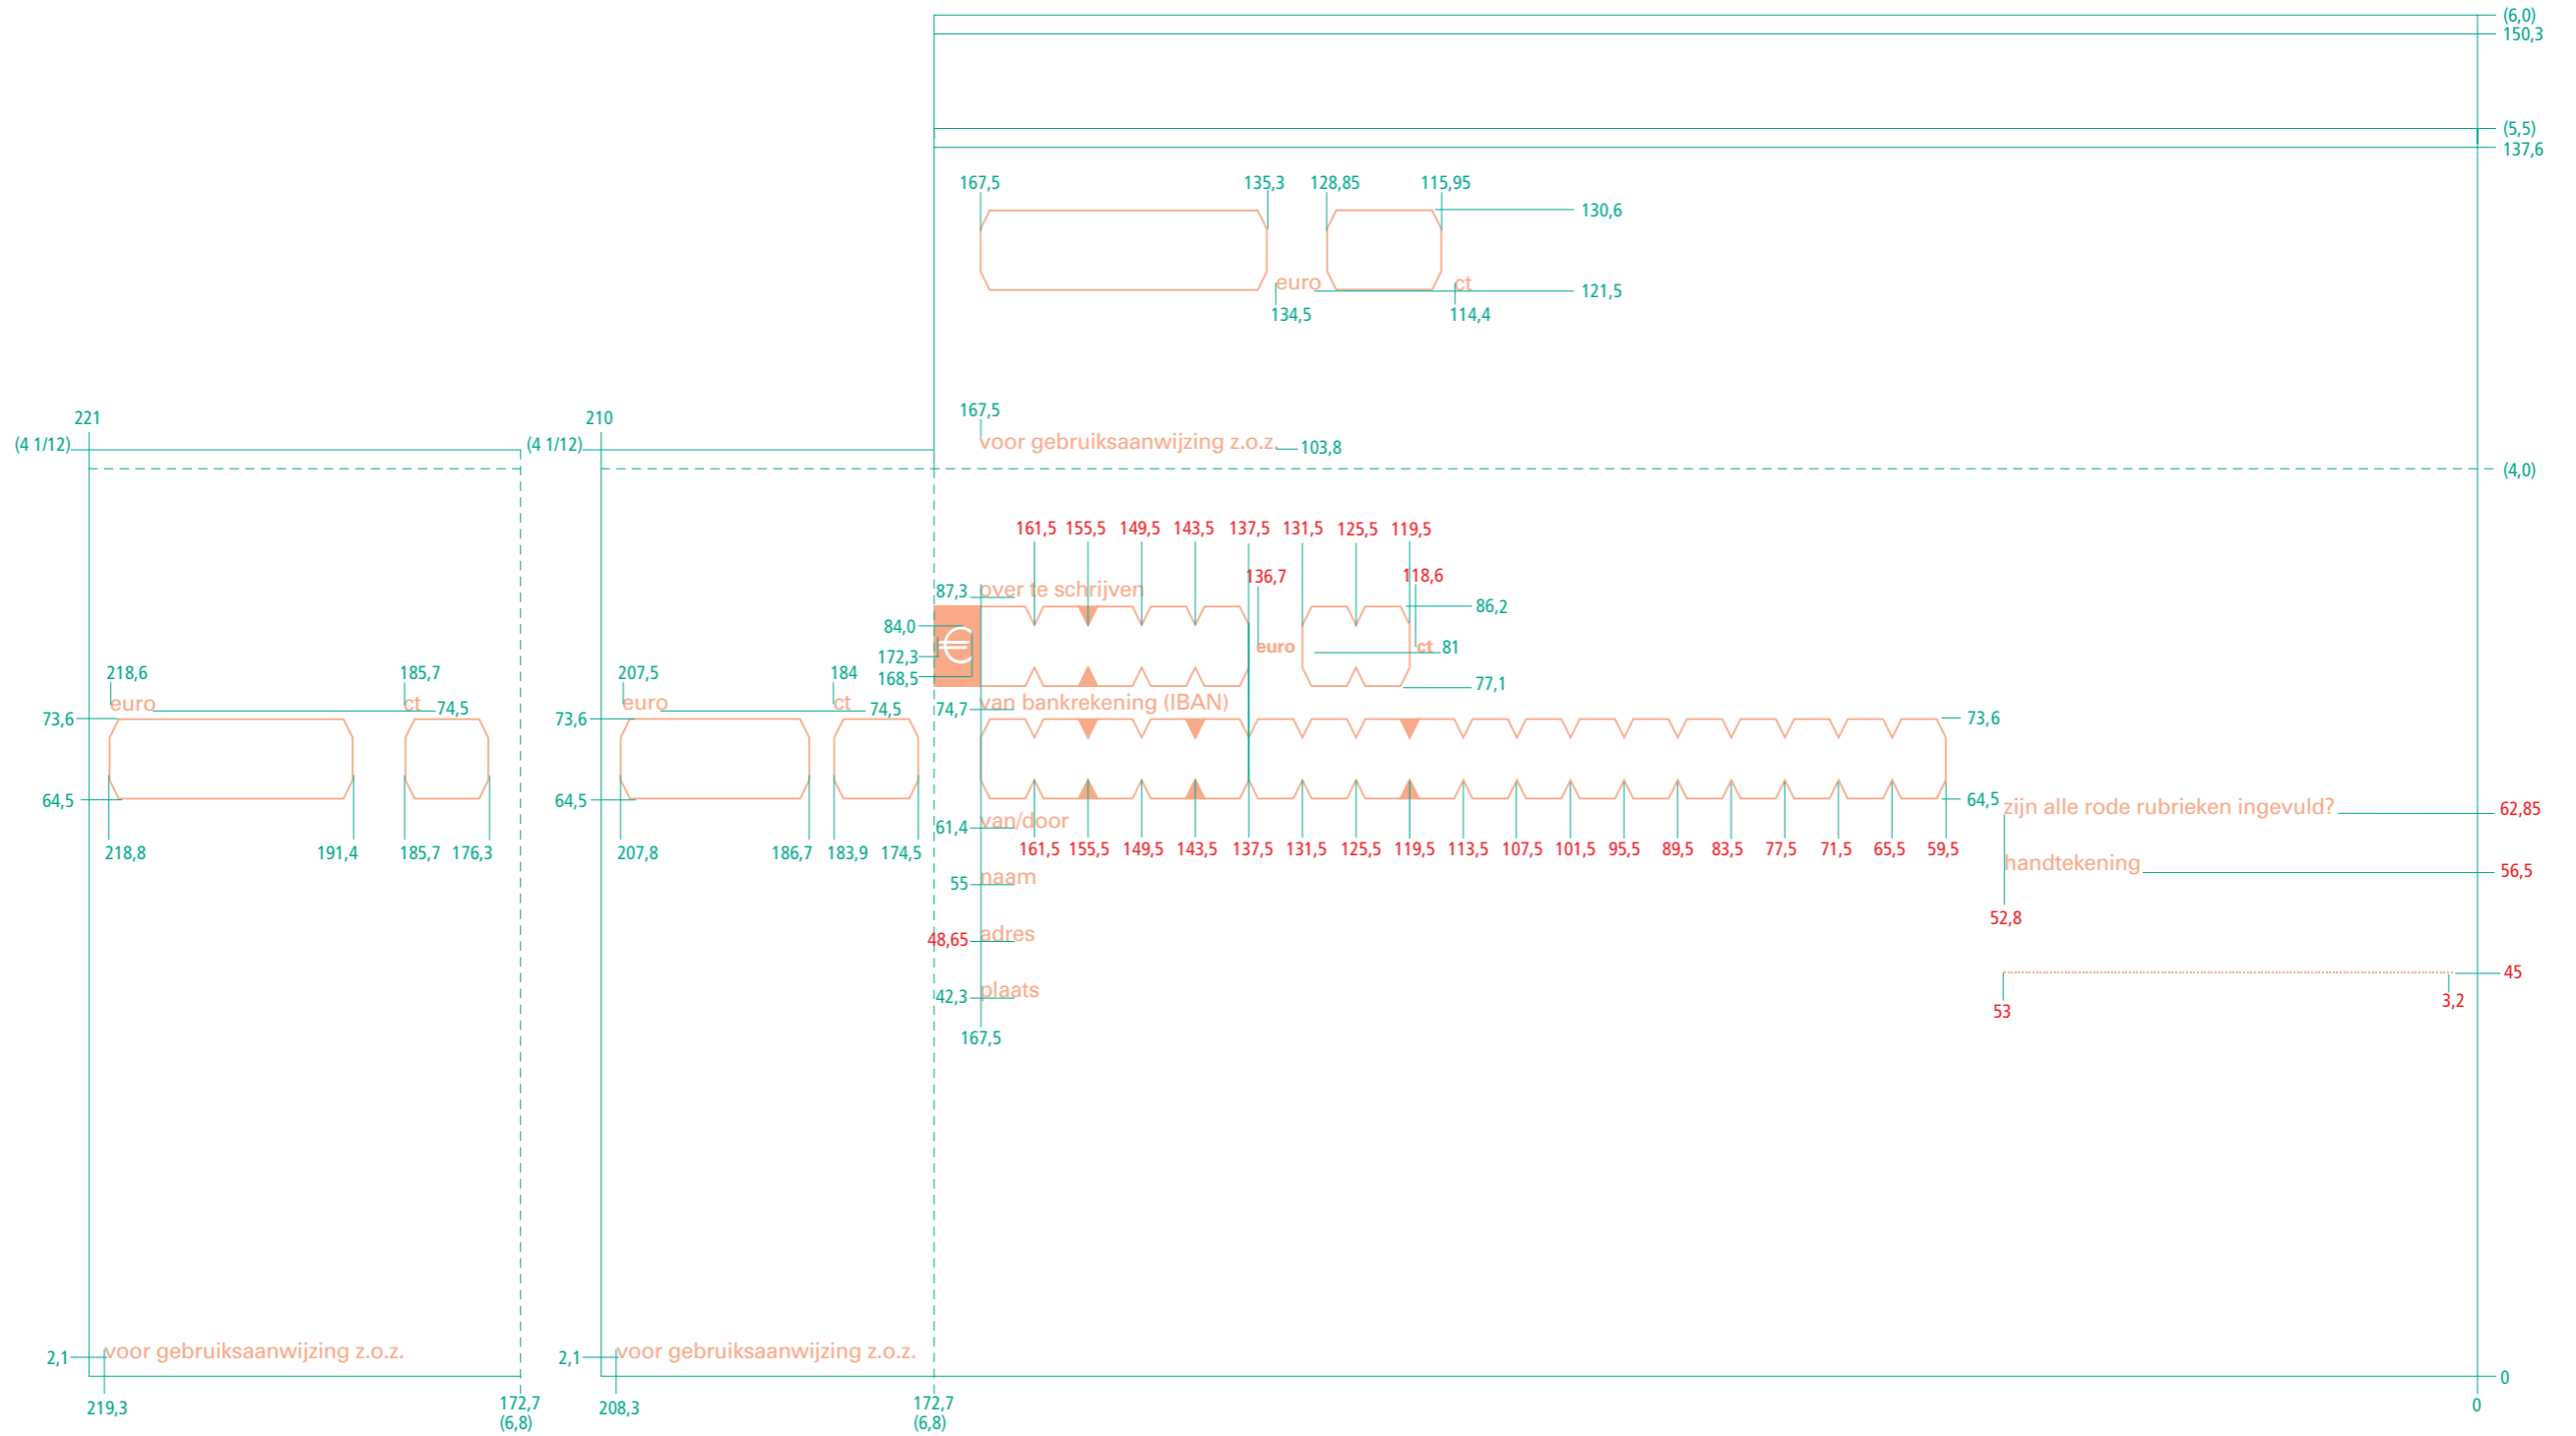

14 Roodvorm

Schaal 1:1.2

Voor beschrijving zie pag. 10

15 Grijsvorm

Schaal 1:1.2

Voor beschrijving zie pag. 12